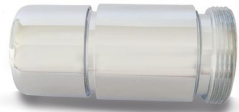

Die Produkte

Mit dem EM Wasserverwirbler kann das Wasser wieder lebendig gemacht werden und weiter können mit der energetisch starken EM Keramik auch die elektromagnetischen Informationen entstört und gereinigt werden.

Sie erhalten so ein Wasser in Quellwasserqualität. Ein Genuss sowohl beim Trinken, als auch beim Duschen, das Wasser ist weicher und es entstehen weniger Kalkablagerungen. Das danken auch die Heizungsleitungen, allgemein die Wasserleitungen der sanitären Installationen und schlussendlich, wird es im Garten mit dem Schlauchaufsatz benutzt, auch die Pflanzen.

EM Vital Verwirbler Trinkwasser

Wasserhahnaufsatz, M22 mit Innengewinde inkl. Adapter für Aussengewinde (M24).
Es ist 1 Wirbel eingebaut.