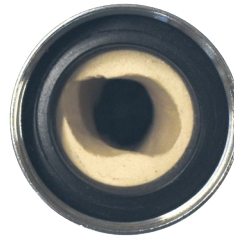

Dr. Higa's Original™

EM Vital Wasserverwirbler

Lebendiges und gesundes
Wasser im Haus und Garten.

Mit dem EM Wasserverwirbler wird Quellwasserqualität für zuhause erreicht. Nicht nur das Trink- oder Duschwasser kann damit optimiert werden, sondern auch die gesamten Wasser- oder auch Heizungsleitungen im Haus danken es, denn es setzen sich weniger Ablagerungen ab. Das Wasser ist weicher und der Kalk lagert sich nicht so schnell ab.

Der in den Wasserverwirblern enthaltene EM Keramik ist speziell geformt, damit die Verwirbelung entsteht.

Das Prinzip ist einfach. Der Wirbel bewirkt eine Implosion und Wirbelströmungen zur Aktivierung des Wassers. Die Sauerstoffsättigung wie auch die Oberflächenspannung verändern sich dadurch. Der Wirbel hat eine ganz besondere Form: er hat eine Ähnlichkeit mit der DNA, wodurch eine unendliche Spirale (Doppelhelix) entsteht (siehe Bild oben links).